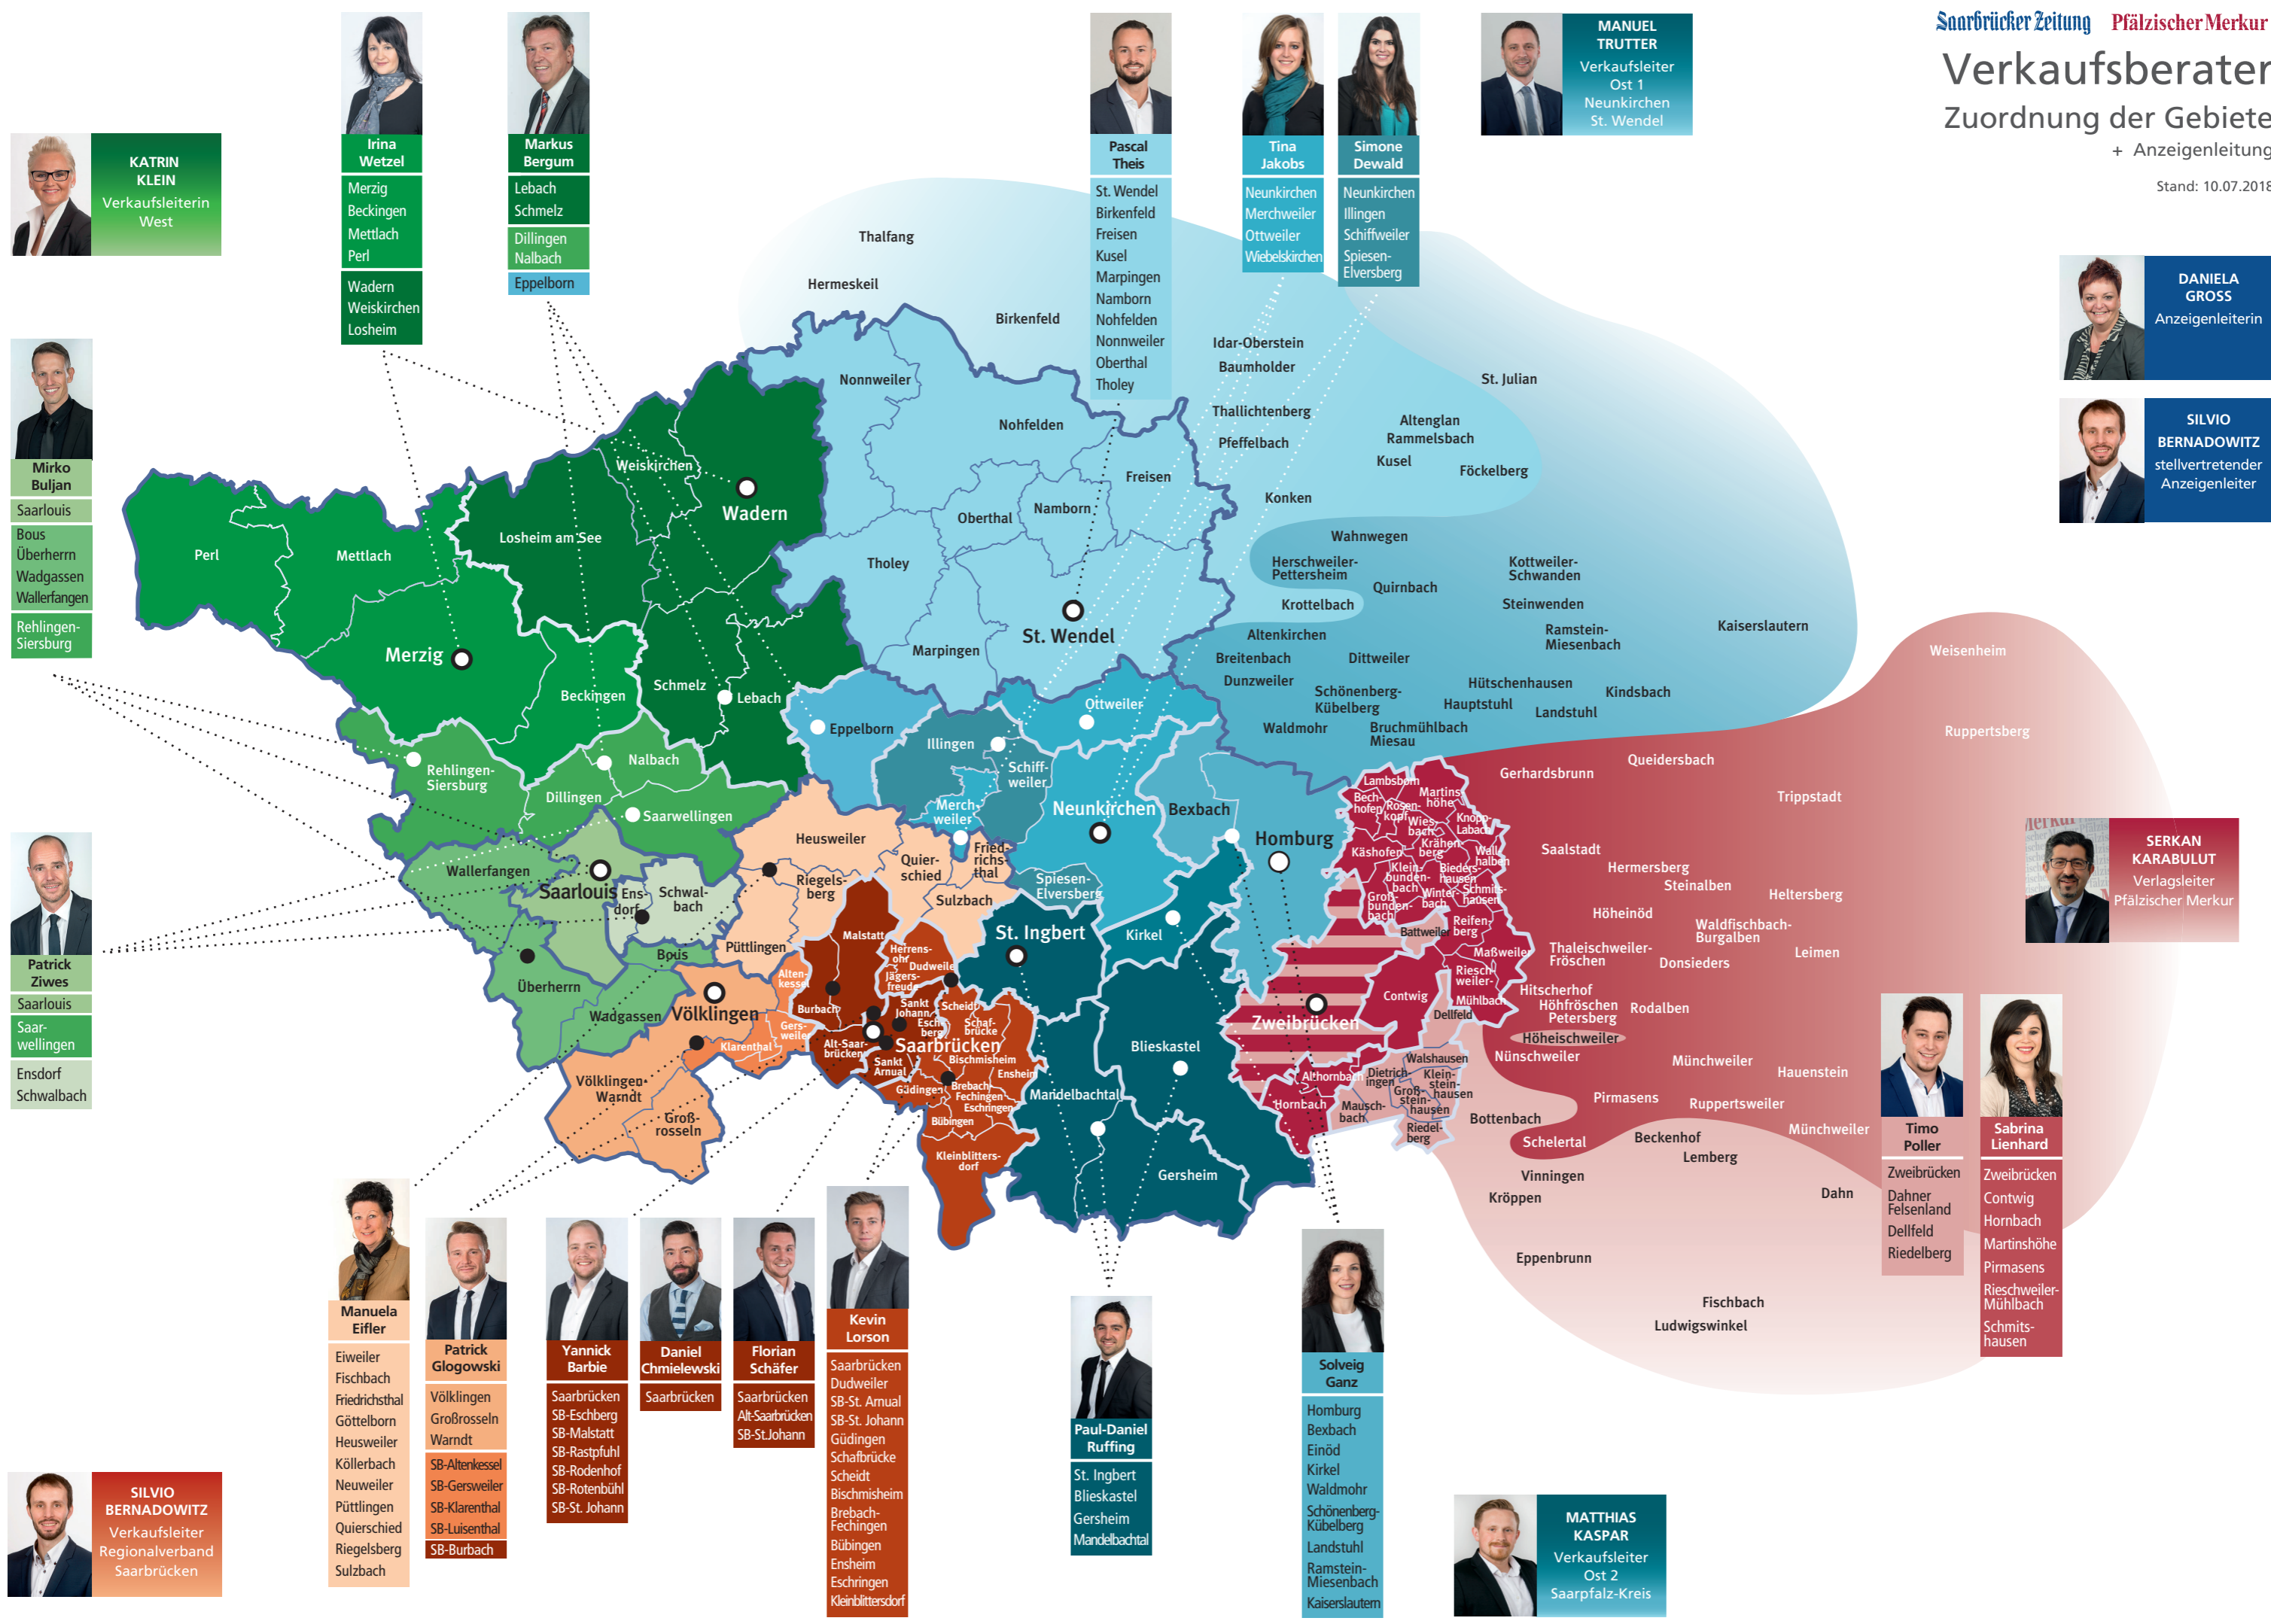

Verkaufsberater

Zuordnung der Gebiete

+ Anzeigenleitung

Stand: 10.07.2018

KATRIN KLEIN
Verkaufsleiterin West

Irina Wetzels
Merzig
Beckingen
Mettlach
Perl
Wadern
Weiskirchen
Losheim

Markus Bergum
Lebach
Schmelz
Dillingen
Nalbach
Eppelborn

Pascal Theis
St. Wendel
Birkenfeld
Freisen
Kusel
Marpingen
Namborn
Nohfelden
Nonnweiler
Oberthal
Tholey

Tina Jakobs
Neunkirchen
Merchweiler
Ottweiler
Wiebelskirchen

Simone Dewald
Neunkirchen
Illingen
Schiffweiler
Spiesen-Elversberg

MANUEL TRUTTER
Verkaufsleiter Ost 1
Neunkirchen
St. Wendel

DANIELA GROSS
Anzeigenleiterin

SILVIO BERNADOWITZ
stellvertretender Anzeigenleiter

Mirko Buljan
Saarlouis
Bous
Überherrn
Wadgassen
Wallerfangen
Rehlingen-Siersburg

Patrick Ziwes
Saarlouis
Saarwellingen
Ensdorf
Schwalbach

SERKAN KARABULUT
Verlagsleiter Pfälzischer Merkur

Timo Poller
Zweibrücken
Dahner Felsenland
Dellfeld
Riedelberg

Sabrina Lienhard
Zweibrücken
Contwig
Hornbach
Martinshöhe
Pirmasens
Rieschweiler-Mühlbach
Schmitshausen